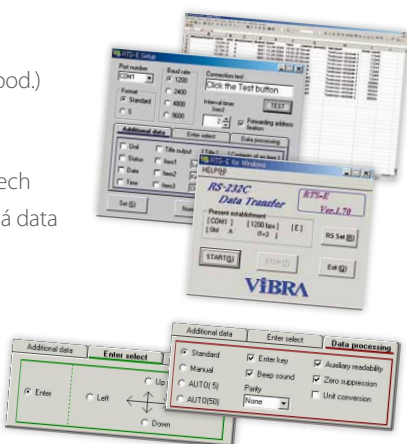

VIBRA RTS-E

Zaznamenání navážených hodnot

Systém VIBRA RTS-E zajišťuje ukládání navážených hodnot do předem definovaných souborů (dbf, xls apod.). Je možné nastavit zápis v různých režimech nebo časových intervalech. Výsledná data lze dále zpracovat nadřazeným informačním systémem.

- Jednoduchá obsluha
- Univerzální použití (soubory XLS, DBF, DOC, TXT apod.)
- Možnost použití ve všech režimech váhy (vážení, počítání kusů, procentní vážení)
- Zápis po stisku tlačítka, nebo v časových intervalech
- Automatické doplnění záznamu o předem vybraná data (jméno obsluhy, kód výrobku, číslo šarže apod.)
- Připojení přes rozhraní RS232
- Minimální požadavky na konfiguraci PC