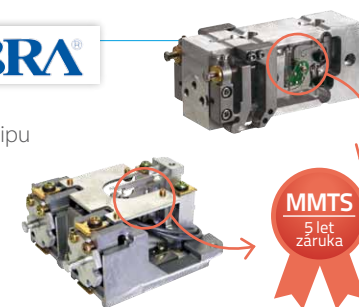

Snímací člen VIBRA MMTS

Patentovaný snímací člen VIBRA MMTS pracující na principu vibračního članku (Mono-Metal Tuning-fork Sensor) je vysoce odolný proti elektromagnetickému i elektrostatickému rušení a změnám teploty. Snímací člen VIBRA MMTS zaručuje vysokou stabilitu, přesnost vážení a mechanickou odolnost.

VIBRA